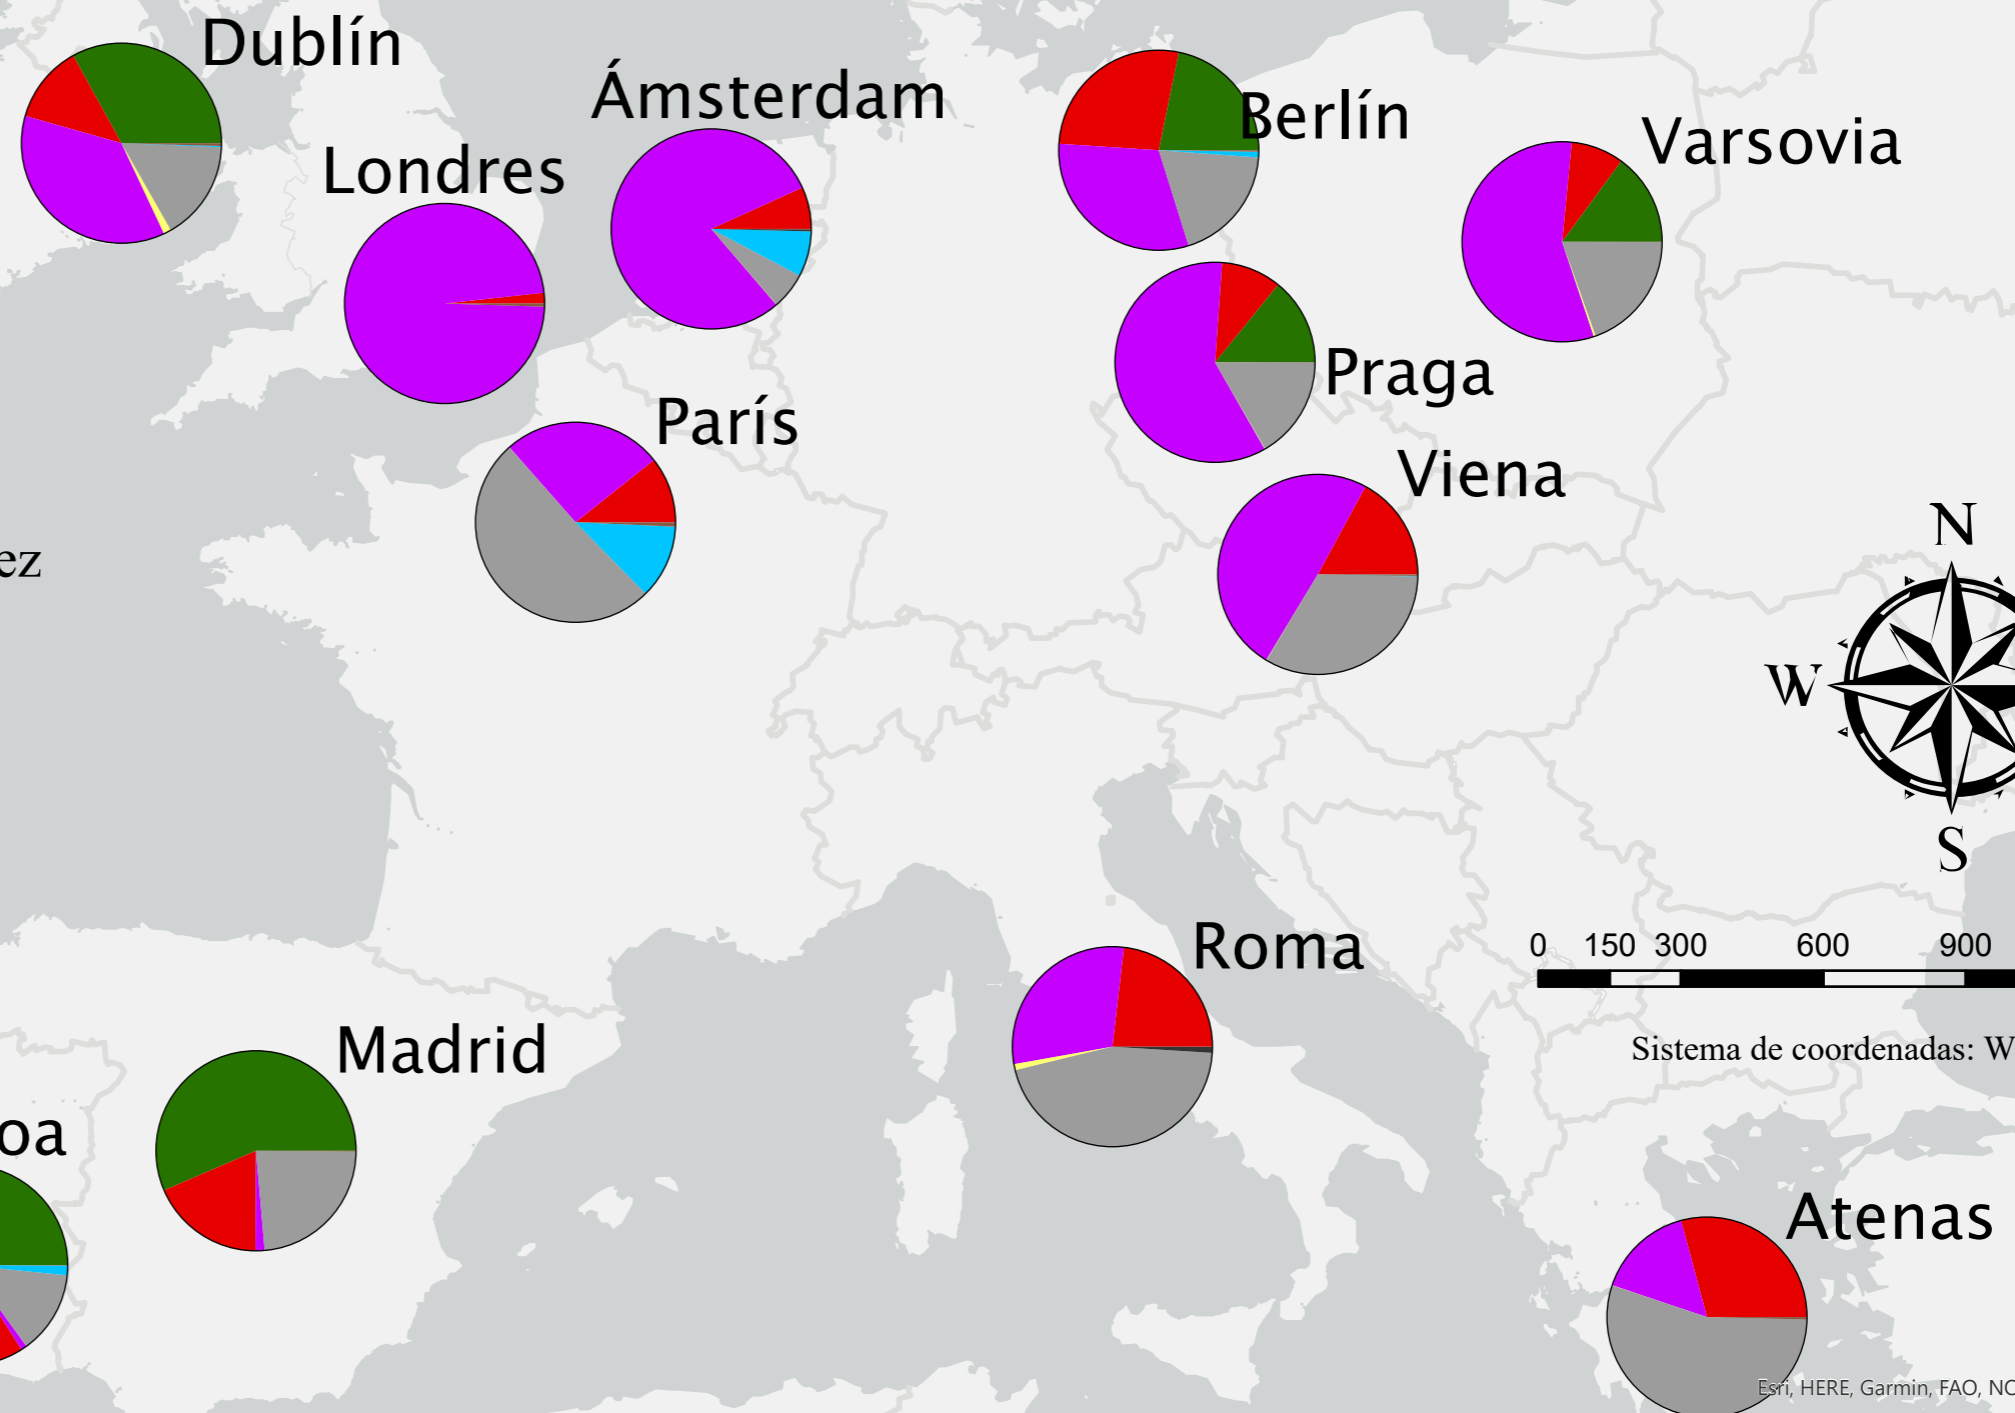

# Emisiones de CO<sup>2</sup> en Europa (por categorías y ciudades)

CO2 total (toneladas métricas)

Berlín: 13.977.271

Varsovia: 9.425.475

Dublín: 8.387.239

Praga: 8.338.842

Roma: 7.781.058

Ámsterdam: 7.619.684

Madrid: 7.599.633

Viena: 4.992.282

Lisboa: 3.061.457

Estocolmo: 2.212.933

Londres: 2.211.107

París: 1.693.787

Atenas: 771.627

Oslo: 724.800

Elaborado por Ramón Díez Rodríguez

Fuente: OpenGHGMap (2018)

0 150 300 600 900 1.200 Km

Sistema de coordenadas: WGS 1984